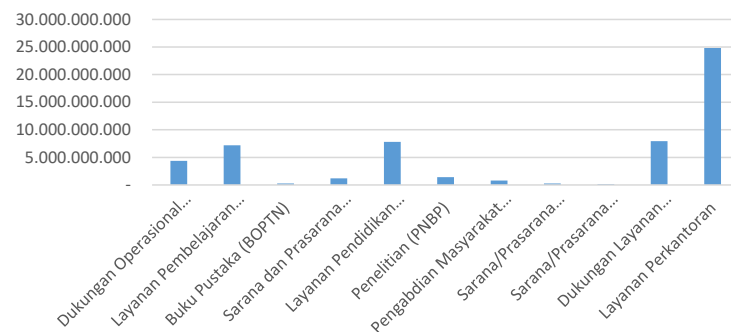

Rincian Kertas Kerja Berdasarkan Program  
Dukungan Manajemen dan Pelaksanaan Tugas  
Teknis Lainnya Ditjen Pendidikan Tinggi  
T.A 2020

Rincian Kertas Kerja Berdasarkan Output  
T.A 2020

Persentase Berdasarkan Sumber Dana  
T.A 2020